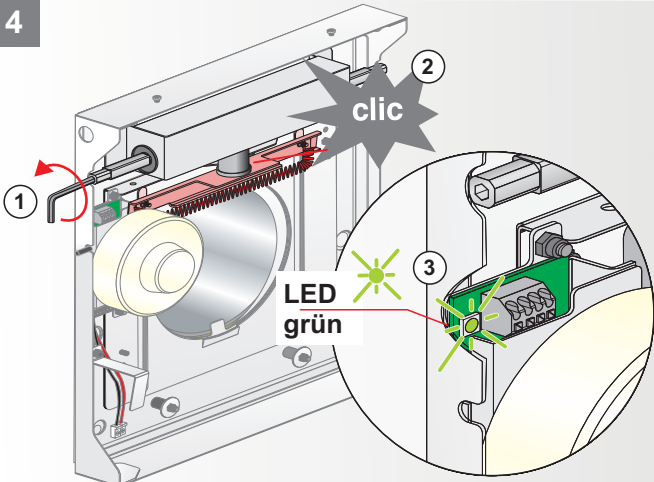

Kabelverlegung

⚡ 3,5 Watt
24 V/DC
0,8 mm²

1

LED
blau

2

3

4

5