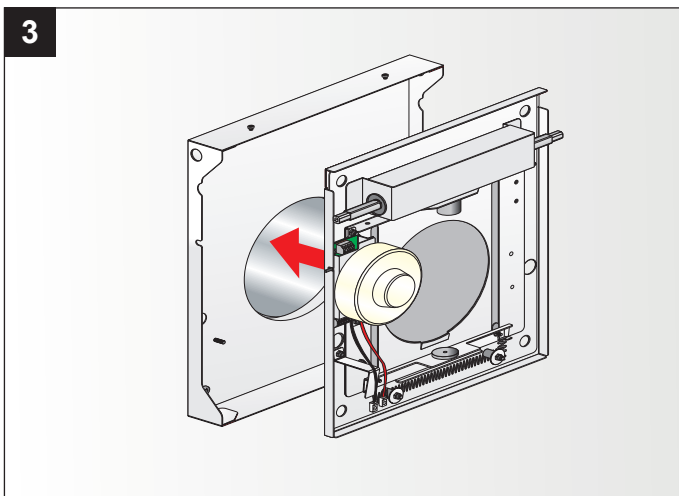

X

∅ 160

X

∅ 160

i

Kabelverlegung

⚡ 3,5 Watt
24 V/DC
0,8 mm²

i

Kabelverlegung

⚡ 3,5 Watt
24 V/DC
0,8 mm²

1

LED
blau

2

3

4

5