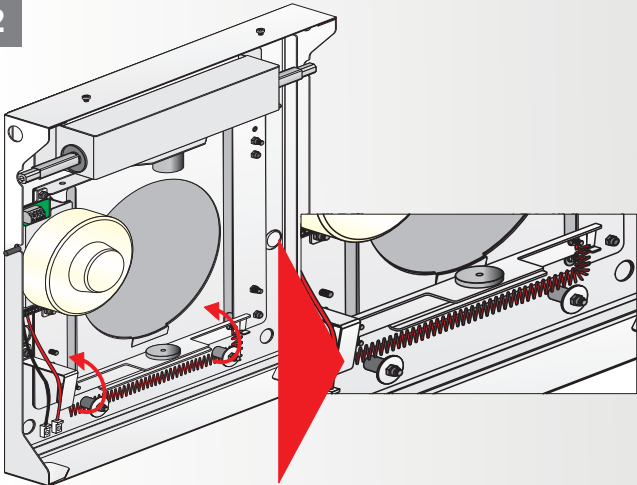

Kabelverlegung

⚡ 3,5 Watt
24 V/DC
0,8 mm²

1

LED
blau

2

3

4

5