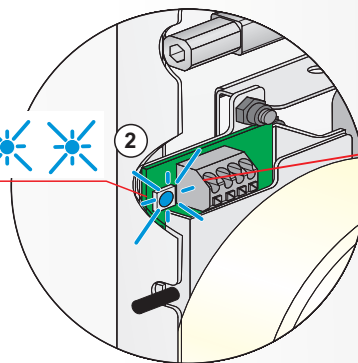

Kabelverlegung

⚡ 3,5 Watt
24 V/DC
0,8 mm²

1

LED
blau

2

3

4

5