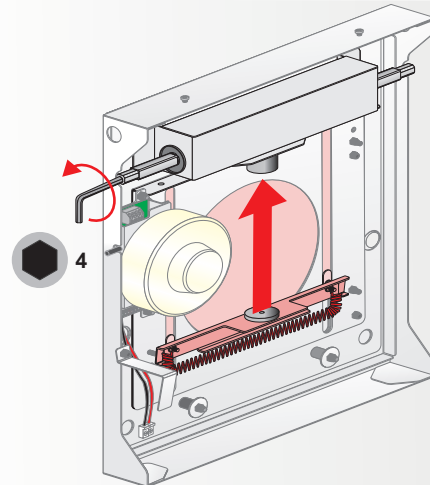

Kabelverlegung

⚡ 3,5 Watt
24 V/DC
0,8 mm²

1

LED
blau

2

3

4

5