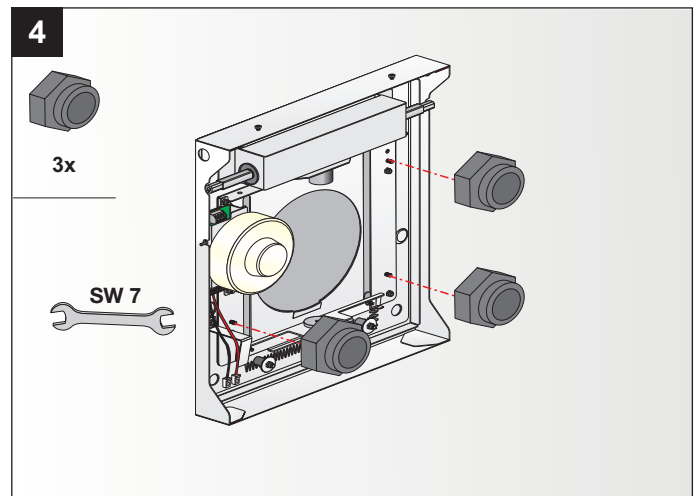

X

∅ 160

X

∅ 160

i

Kabelverlegung

⚡ 3,5 Watt
24 V/DC
0,8 mm²

i

Kabelverlegung

⚡ 3,5 Watt
24 V/DC
0,8 mm²

1

LED
blau

2

3

4

5