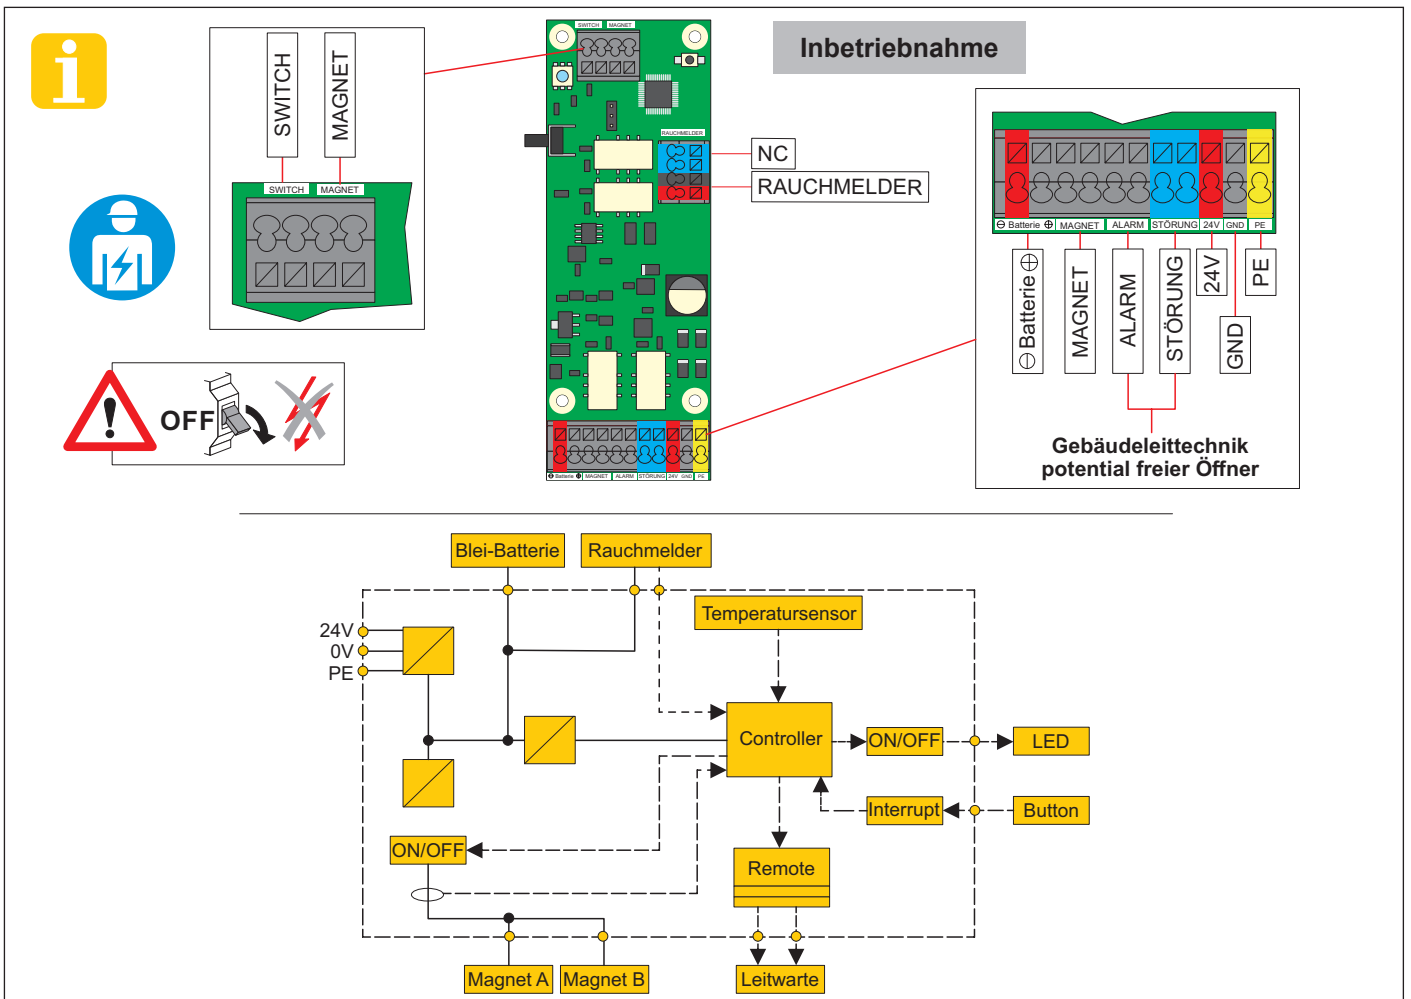

X

∅ 160

i

≤ ∅ 260

Massivwand

≤ ∅ 260

≥ 100

Mörtel MG

X

∅ 160

X

∅ 160

i

Kabelverlegung

⚡ 3,5 Watt
24 V/DC
0,8 mm²

i

Kabelverlegung

⚡ 3,5 Watt
24 V/DC
0,8 mm²

1

LED
blau

2

3

4

5