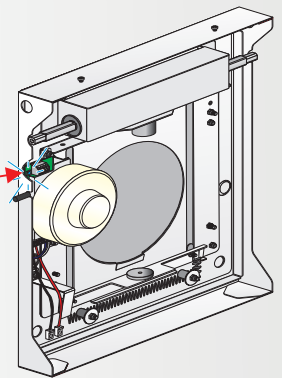

Kabelverlegung

⚡ 3,5 Watt
24 V/DC
0,8 mm²

1

LED
blau

2

3

4

5